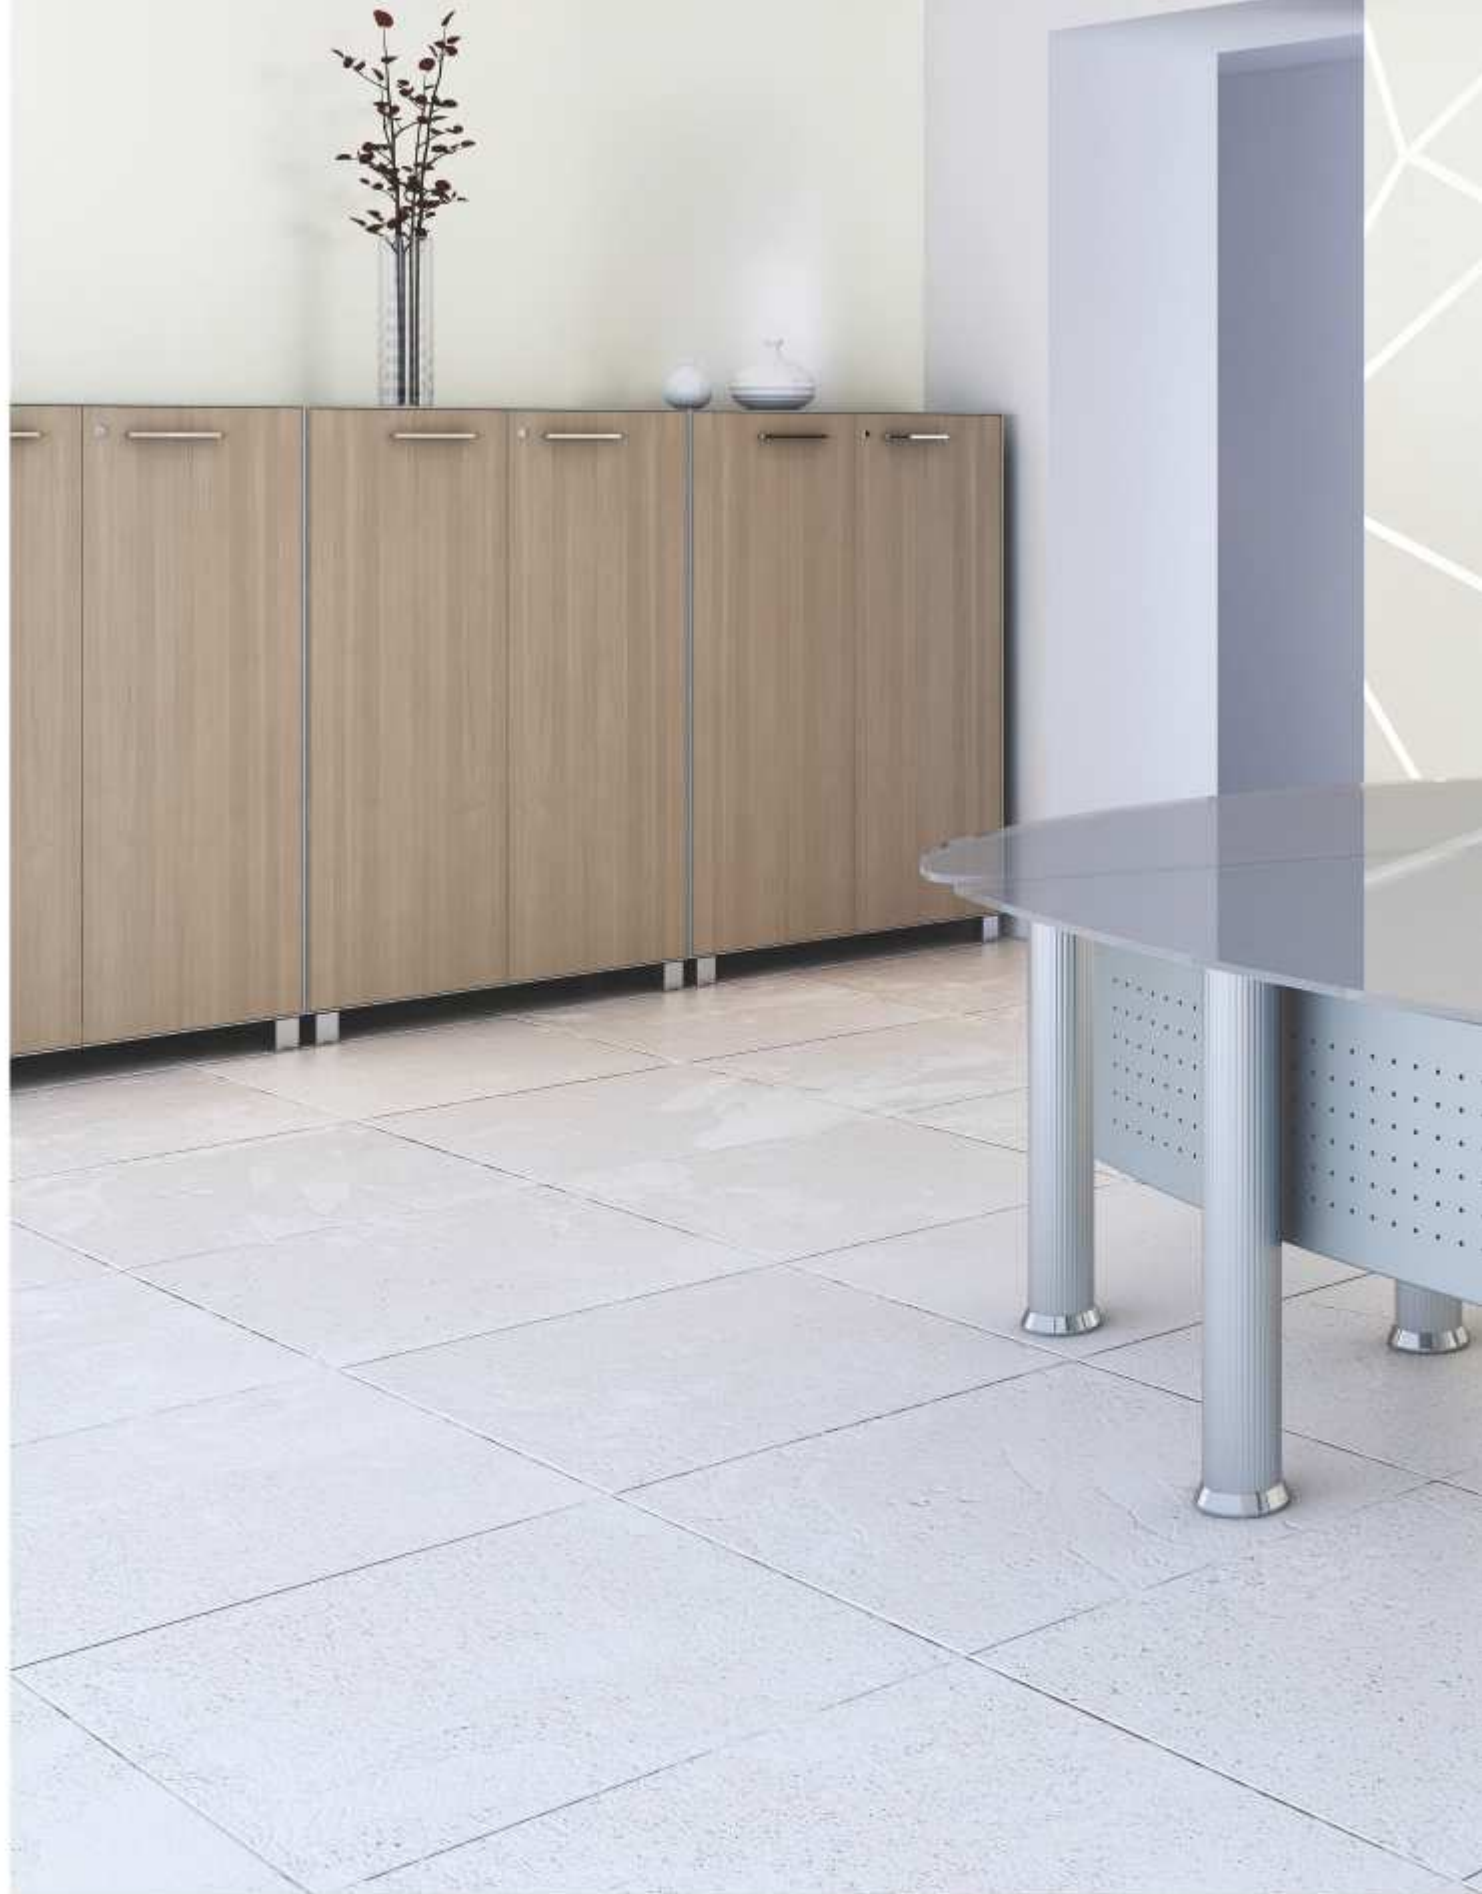

Melamine:
OAK

Frames:
ALUMINUM GRAY

FINITURE

Melaminico:
ROVERE SBIANCATO

Telaio:
GRIGIO ALLUMINIO

FINISHES

Melamine:
OAK

Frames:
ALUMINUM GRAY