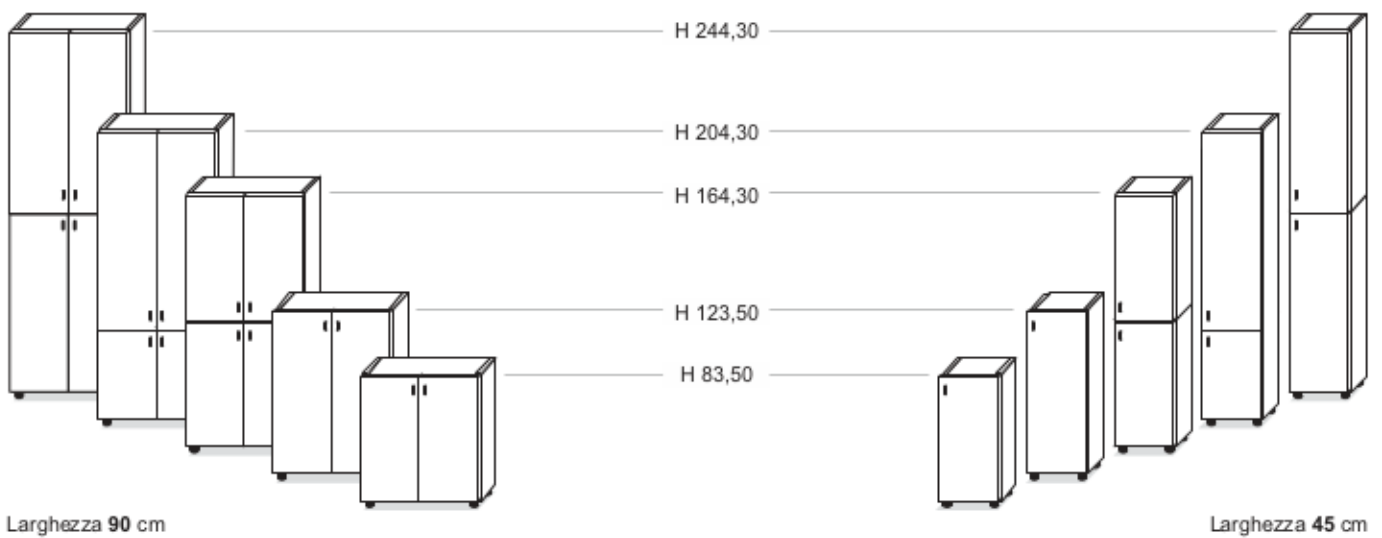

Ø120x72

90x45x72

120x60x72

CASSETTIERE

42x57x56

110x60x57

68x60x57

LIBRERIE

Librerie profondità 36,3 cm

Bookcases 36,3 cm depth

■ Box finitura ALLUMINIO
Frame ALUMINIUM finish

Serratura per ante in legno

Serratura per ante in vetro

Librerie profondità 45 cm

Bookcases 45 cm depth

■ Box finitura ALLUMINIO
Frame ALUMINIUM finish