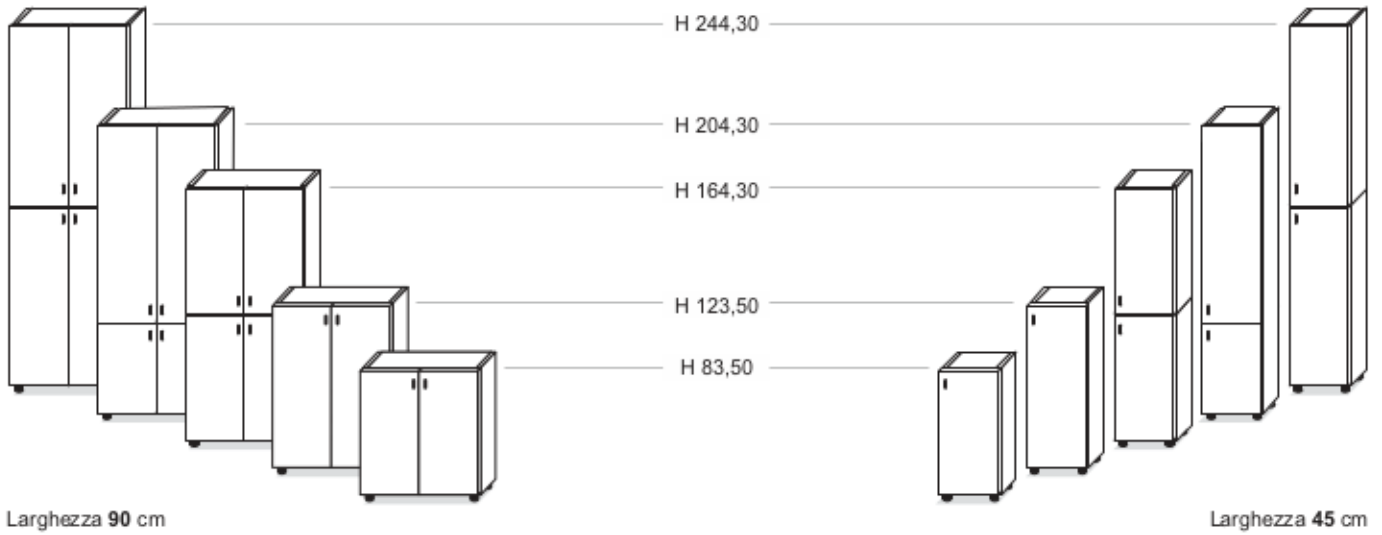

Ø120x72

90x45x72

120x60x72

CASSETTIERE

42x57x56

110x60x57

68x60x57

LIBRERIE

Librerie profondità 36,3 cm

Bookcases 36,3 cm depth

■ Box finitura ALLUMINIO
Frame ALUMINIUM finish

Serratura per ante in legno

Serratura per ante in vetro

Librerie profondità 45 cm

Bookcases 45 cm depth

■ Box finitura ALLUMINIO
Frame ALUMINIUM finish